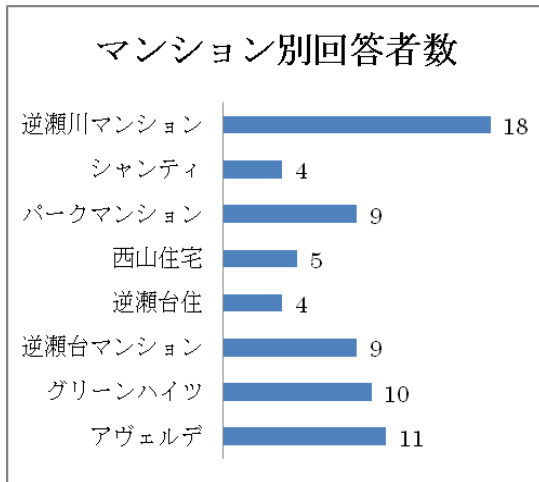

○懇親会(希望者)

午後5時から

(会費千円)

“知ら咲か” 今後の活動等についてのアンケート集計速報

“知ら咲か” 1月1日号折り込みでお願いしました「今後の活動等についてのアンケート」のご協力、有り難うございました。ご回答を精査集計、分析して“知らせましょ・咲かせましょ”の今後の活動やワークショップテーマ設定に活用させていただきます。なお、記入いただきましたご意見、ご要望につきましては次号3月1日号にてもれなくご報告させていただきます。

【回答者属性（回答者総数 70名）】

【今後も希望する活動】

現在、「知ら咲か」で取り組んでいる下記の活動について、今後のご希望がある方は、（ ）に○を入れて下さい。（複数回答可）

項 目	選択数
1. お茶会・昼食会・飲み会の開催	14
2. 清掃や買い物等の家事のお手伝い	8
3. 見守り・安否確認	10
4. 大型ゴミ搬出	27
5. 地震の時、家具が転倒しない器具の取り付け	6
6. 災害時用の保存食料品・飲料水の共同購入	25
計	90