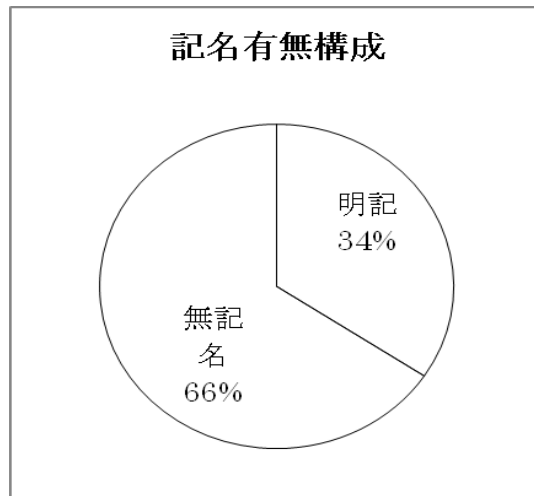

“知ら咲か” 今後の活動等についてのアンケート集計速報

“知ら咲か” 1月1日号折り込みでお願いしました「今後の活動等についてのアンケート」のご協力、有り難うございました。ご回答を精査集計、分析して“知らせましょ・咲かせましょ”の今後の活動やワークショップテーマ設定に活用させていただきます。なお、記入いただきましたご意見、ご要望につきましては次号3月1日号にてもれなくご報告させていただきます。

【回答者属性（回答者総数 70名）】

【今後も希望する活動】

現在、「知ら咲か」で取り組んでいる下記の活動について、今後のご希望がある方は、（ ）に○を入れて下さい。（複数回答可）

項 目	選択数
1. お茶会・昼食会・飲み会の開催	14
2. 清掃や買い物等の家事のお手伝い	8
3. 見守り・安否確認	10
4. 大型ゴミ搬出	27
5. 地震の時、家具が転倒しない器具の取り付け	6
6. 災害時用の保存食料品・飲料水の共同購入	25
計	90