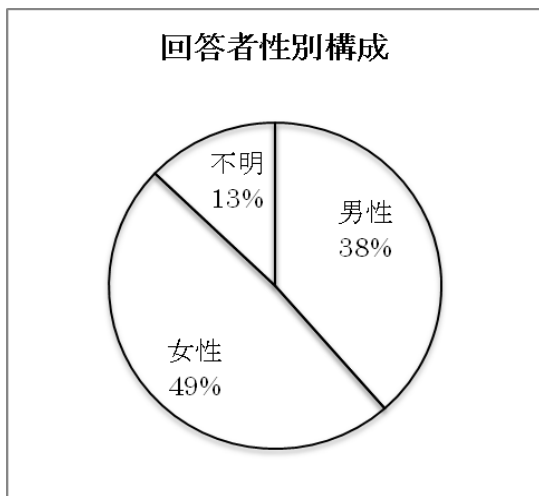

○懇親会(希望者)

午後5時から

(会費千円)

“知ら咲か” 今後の活動等についてのアンケート集計速報

“知ら咲か” 1月1日号折り込みでお願いしました「今後の活動等についてのアンケート」のご協力、有り難うございました。ご回答を精査集計、分析して“知らせましょ・咲かせましょ”の今後の活動やワークショップテーマ設定に活用させていただきます。なお、記入いただきましたご意見、ご要望につきましては次号3月1日号にてもれなくご報告させていただきます。

【回答者属性（回答者総数 70名）】

【今後も希望する活動】

現在、「知ら咲か」で取り組んでいる下記の活動について、今後のご希望がある方は、（ ）に○を入れて下さい。（複数回答可）

項 目	選択数
1. お茶会・昼食会・飲み会の開催	14
2. 清掃や買い物等の家事のお手伝い	8
3. 見守り・安否確認	10
4. 大型ゴミ搬出	27
5. 地震の時、家具が転倒しない器具の取り付け	6
6. 災害時用の保存食料品・飲料水の共同購入	25
計	90