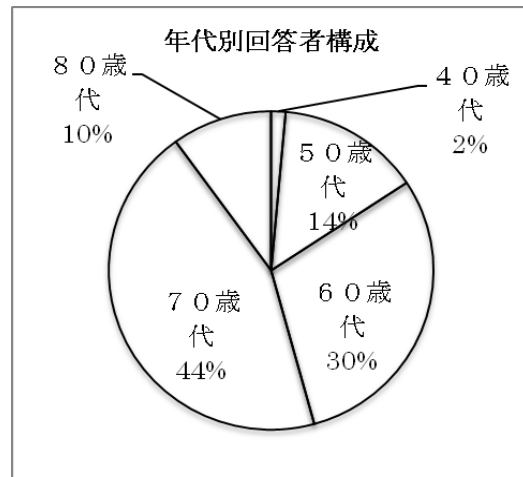

“知ら咲か” 今後の活動等についてのアンケート集計速報

“知ら咲か” 1月1日号折り込みでお願いしました「今後の活動等についてのアンケート」のご協力、有り難うございました。ご回答を精査集計、分析して“知らせましょ・咲かせましょ”の今後の活動やワークショップテーマ設定に活用させていただきます。なお、記入いただきましたご意見、ご要望につきましては次号3月1日号にてもれなくご報告させていただきます。

【回答者属性（回答者総数 70名）】

【今後も希望する活動】

現在、「知ら咲か」で取り組んでいる下記の活動について、今後のご希望がある方は、（ ）に○を入れて下さい。（複数回答可）

項 目	選択数
1. お茶会・昼食会・飲み会の開催	14
2. 清掃や買い物等の家事のお手伝い	8
3. 見守り・安否確認	10
4. 大型ゴミ搬出	27
5. 地震の時、家具が転倒しない器具の取り付け	6
6. 災害時用の保存食料品・飲料水の共同購入	25
計	90